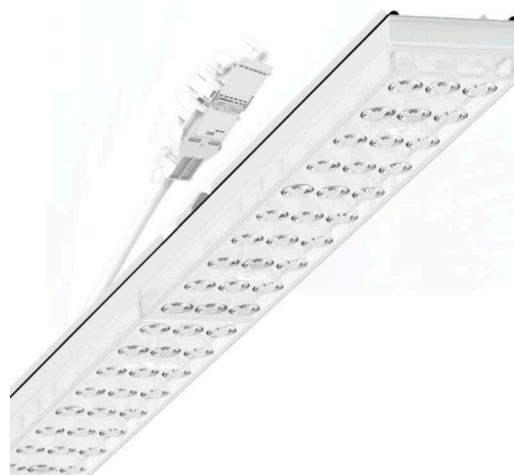

прибородержатель переменный IP 64 - Individual.Lens.Optic - прямой несимметричный свет - без видимых стыков

Ламподержатель из оцинкованного стального профиля; слой цинка в сочетании с лаком на полиэфирной смоле хорошо защищает от коррозии; крепление без инструментов, с помощью встроенных нажимных затворов, защита от кражи. Встроенные пластиковые торцы с уплотнительными краями и одно замкнутое уплотнение вокруг, для несущей шины класса защиты до IP64. Для установки на трековом шинном проводе справа или слева, может позиционироваться по-разному. Цвет корпуса белый стандартный для электротехники RAL 9016; Прямое несимметричное излучение, распределение света посредством линзы «Individual.Lens.Optic» из пластика ПММА. Оптика отдельных линз с прозрачным уплотнением делает сборку и установку предельно удобными, а плоскость легко чистится. Тройные ряды из отдельных линз и лампы-прибородержатели, идеально согласованные между собой, обеспечивают цельный вид без стыков и неравномерностей. Подключение к электросети через присоединительный провод длиной 1 м для свободного позиционирования ламподержателя в световой полосе и 5-полюсную втычную деталь для быстрой сборки со свободным выбором фаз. Сменные блоки, позволяющие легко модернизировать освещение, существенно продлевают срок службы всей осветительной установки.

Механика

цвет корпуса	белый стандартный для электротехники RAL 9016
размеры (LxWxH/DxH)	1531mm x 55mm x 37mm
вес (нетто)	2kg
Вид монтажа	сборка трековых систем, световая структура

размеры

L	1531 mm	Длина
W	55 mm	Ширина
H	37 mm	Высота

DEEP-LINK

<https://www.regiolum.de/ru/article/19457006180>

Ссылка	LED 10000lm 865
ηLB	100 %
Φ ↓/↑	98 % / 2 %
UGR поп./вдоль	18.8 / 22.0